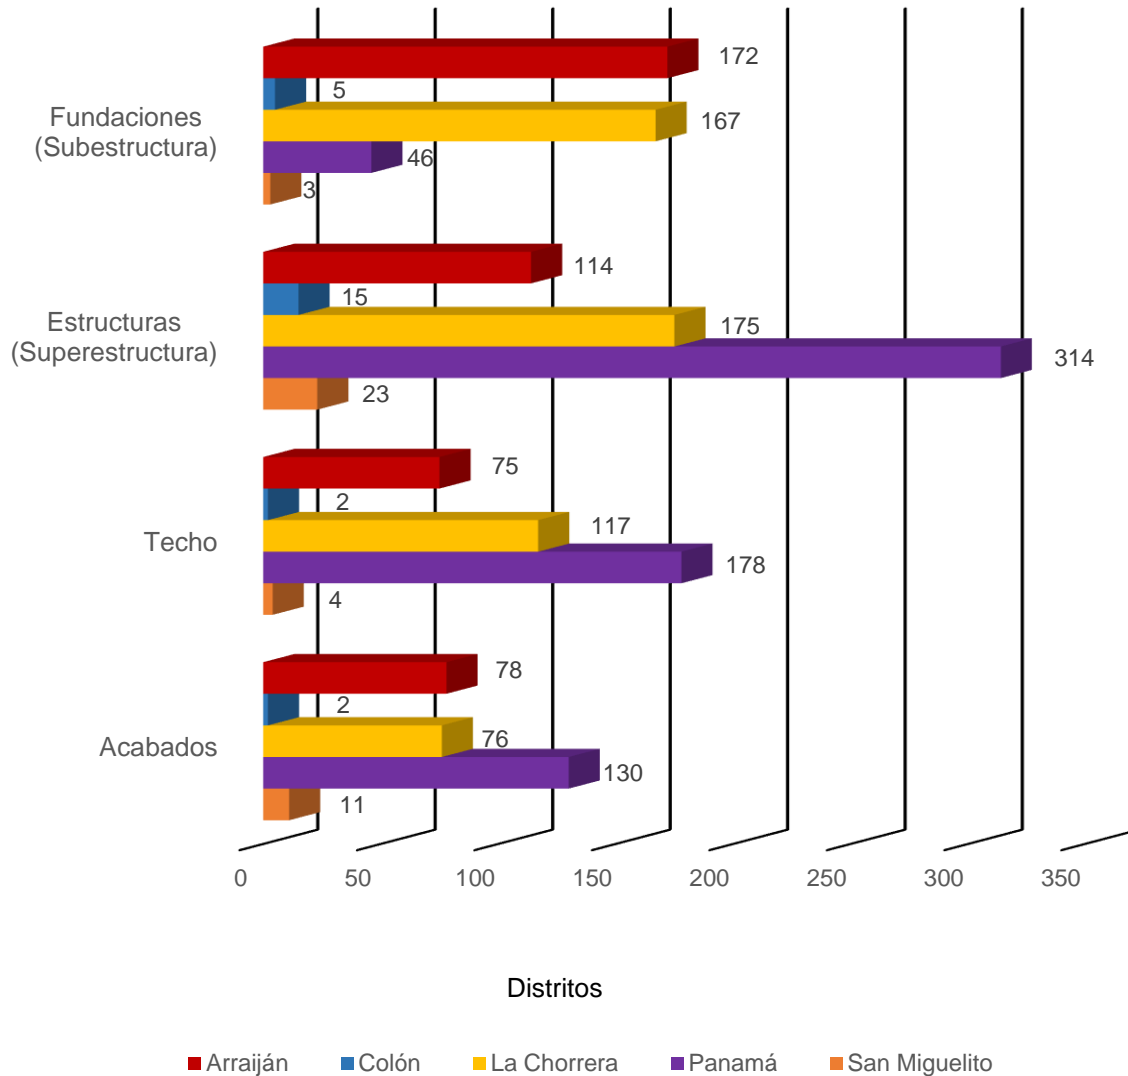

**FASES DE LAS CONSTRUCCIONES NUEVAS EN PROCESO EN LOS  
DISTRITOS DE ARRAIJÁN, COLÓN, LA CHORRERA, PANAMÁ Y SAN  
MIGUELITO: SEGUNDO TRIMESTRE 2024 (P)**

(P) Cifras preliminares.